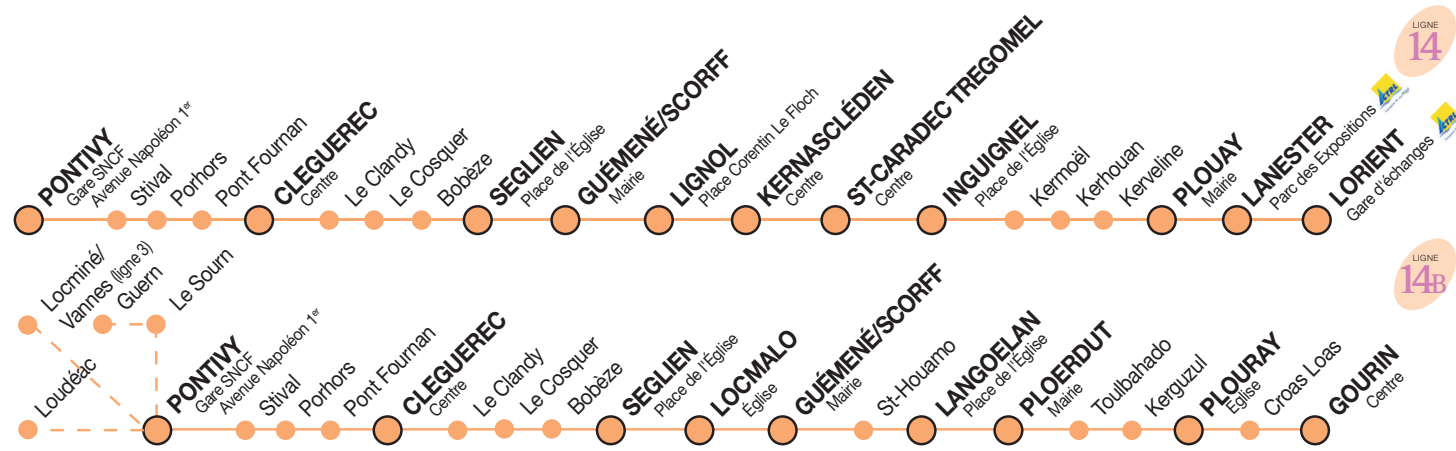

# LIGNE 14B PONTIVY - GUÉMÉNÉ/SCORFF - GOURIN

Codification des services	1429	1431	1433	1435	1437
<b>JOURS DE CIRCULATION</b> Sauf dimanche et jours fériés	Me	Me	LM JV	LM JV	LM JV
<b>Périodes scolaires</b> <b>Vacances scolaires</b>	•	•	•	•	•
Particularités					
<b>LIAISONS CAR OU TER (1)</b>	St-Brieuc/Loudéac 11.20 le mercredi		St-Brieuc/Loudéac 17.20 Vannes/Locminé 16.55		
PONTIVY Avenue Napoléon 1 <sup>er</sup>	12.15			17.45	
PONTIVY La Plaine (côté Mairie)		12.15	17.00		17.45
LE SOURN Salle polyvalente		12.25	17.08		17.52
GUERN Centre		12.40	17.20		18.05
PERSQUEN École		12.50			18.30
CLÉGUÉREC Centre	12.30			18.00	
SEGLIEN Place de l'Église	12.40			18.10	
LOCMALO Église	12.45			18.15	
GUÉMÉNÉ/SCORFF Mairie	12.50		18.00	18.20	
LANGOELAN Place de l'Église	13.00			18.30	
PLOERDUT Mairie	13.10			18.40	
PLOURAY Église	13.25			18.55	
GOURIN Mairie (Le vendredi uniquement)				19.25	